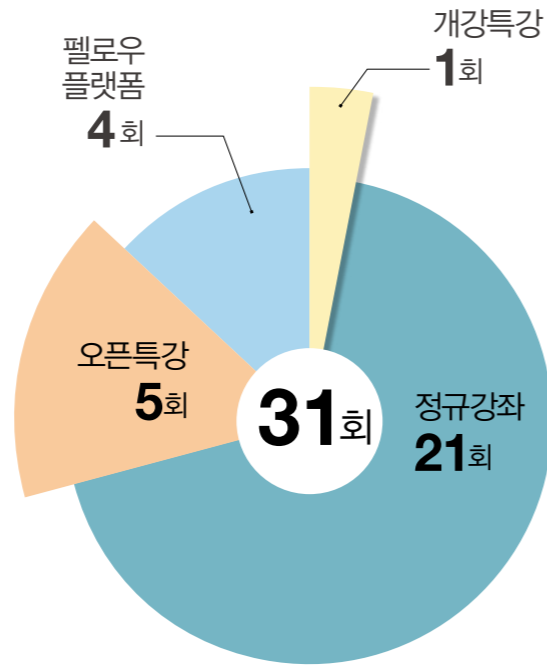

과정구성

정규강좌

- 도시 및 환경 등 공간문제와 직접 연관된 주제
- 환경대학원 원내 및 서울대 학내 교수진 중심

오픈특강

- 일반 교양 및 시사 현안
- 외부 저명 강사 초빙
- 동문 펠로우 및 환경대학원 재학생에게 개방

개강특강

- 국내시찰 유관 주제
- 관련 전문가

펠로우 플랫폼

- 펠로우 자치 세미나
- 팀보고서 작성 및 공유